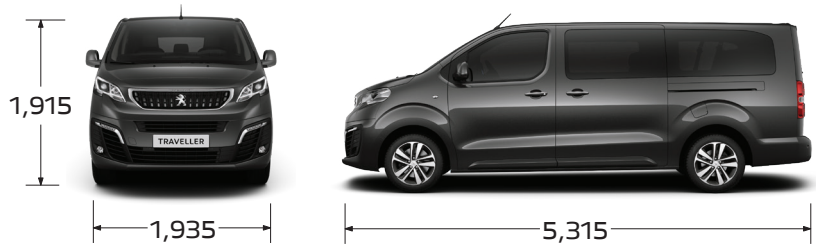

PEUGEOT TRAVELLER | PREMIUM 7 CHỖ

THÔNG SỐ KỸ THUẬT / SPECIFICATIONS

KÍCH THƯỚC / DIMENSIONS

(Đơn vị: mm)

 Khoảng sáng gầm xe | 170
Ground clearance

 Số chỗ ngồi | 7
Seating capacity

ĐỘNG CƠ / ENGINE

Loại / Type	Diesel 4 kì, 4 xy lạnh thẳng hàng, tăng áp Diesel, 4 strokes, 4 cylinders, in-line, pressure charger
Công suất cực đại / Max. power	150 hp / 4000 rpm
Mô men xoắn cực đại / Max. torque	370 Nm / 2000 rpm
Hộp số / Transmission	Tự động 6 cấp / 6-speed automatic